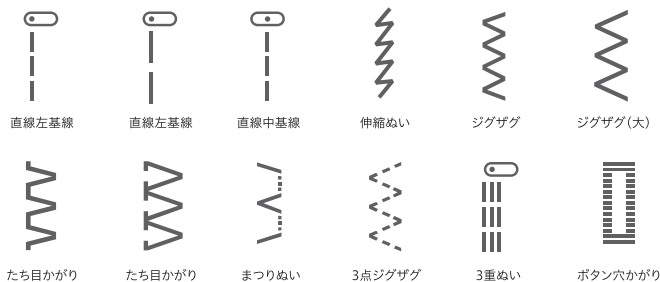

軽いタッチのボタン操作で模様を選ぶことができます。

point

2

使いやすくて、
仕上がりもキレイ!

液晶ディスプレイ (LCD)

選択模様、押えの種類、ぬい目の長さ・振り幅がひと目で確認できます。エラーも表示されます。

全自動ボタン穴かがり

押えの台皿にボタンをセットすれば、ぴったりの穴かがりが自動でできます。

6枚送り歯

手前に送り歯をプラス。厚物や薄物もしっかり布送りができ、均一にキレイに仕上げます。

針停止位置切替

布をターンさせやすい針下停止と、布を取り出しやすい針上停止。お好みで設定できます。

point

3

安心して使える
サポート!

LEDライト

目にやさしく長時間使っても熱くならない2灯のLEDライトが、手元を明るく照らします。

エラーメッセージ

押えやボタン穴かがりレバーの下ろし忘れなどを、音と液晶画面でお知らせします。

check

最新のサポート 情報をご紹介します!

ミシンの使いかた動画やマニュアルもこのアプリひとつでOK!

Brother SupportCenter 検索

GET IT ON Google Play

Download on the App Store

※アプリケーションは無料でダウンロードできますが、App Store、Google Playへ接続する際の接続料は、お客様のご負担となります。

厳選された 実用ぬい **12** 模様を搭載。

もっと使いやすく。おすすめオプション

ワイドテーブル

WT4 8,580円(税込)
JANコード 4977766194570

フットコントローラー

FC32291 5,500円(税込)
JANコード 4977766676946