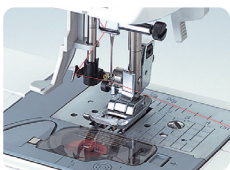

面倒だった準備も
ラクラク!

3ステップ糸通し

めんどろな針穴への糸通しは、レバー操作で簡単です。

下糸クイック

ポビンを入れ、矢印にそって糸を通せば、すぐに縫い始められます。

簡単下糸巻き

ポビンに糸を5~6回巻き付けて台座の溝に通し、スタートボタンを押すだけで下糸巻きが完了。

らくらく模様選択

軽いタッチのボタン操作で模様を選ぶことができます。

point

2

使いやすくて、
仕上がりもキレイ!

液晶ディスプレイ (LCD)

選択模様、押えの種類、ぬい目の長さ・振り幅がひと目で確認できます。エラーも表示されます。

全自動ボタン穴かがり

押えの台皿にボタンをセットすれば、ぴったりの穴かがりが自動でできます。

6枚送り歯

手前に送り歯をプラス。厚物や薄物もしっかり布送りができ、均一にキレイに仕上げます。

針停止位置切替

布をターンさせやすい針下停止と、布を取り出しやすい針上停止。お好みで設定できます。

point

3

安心して使える
サポート!

LEDライト